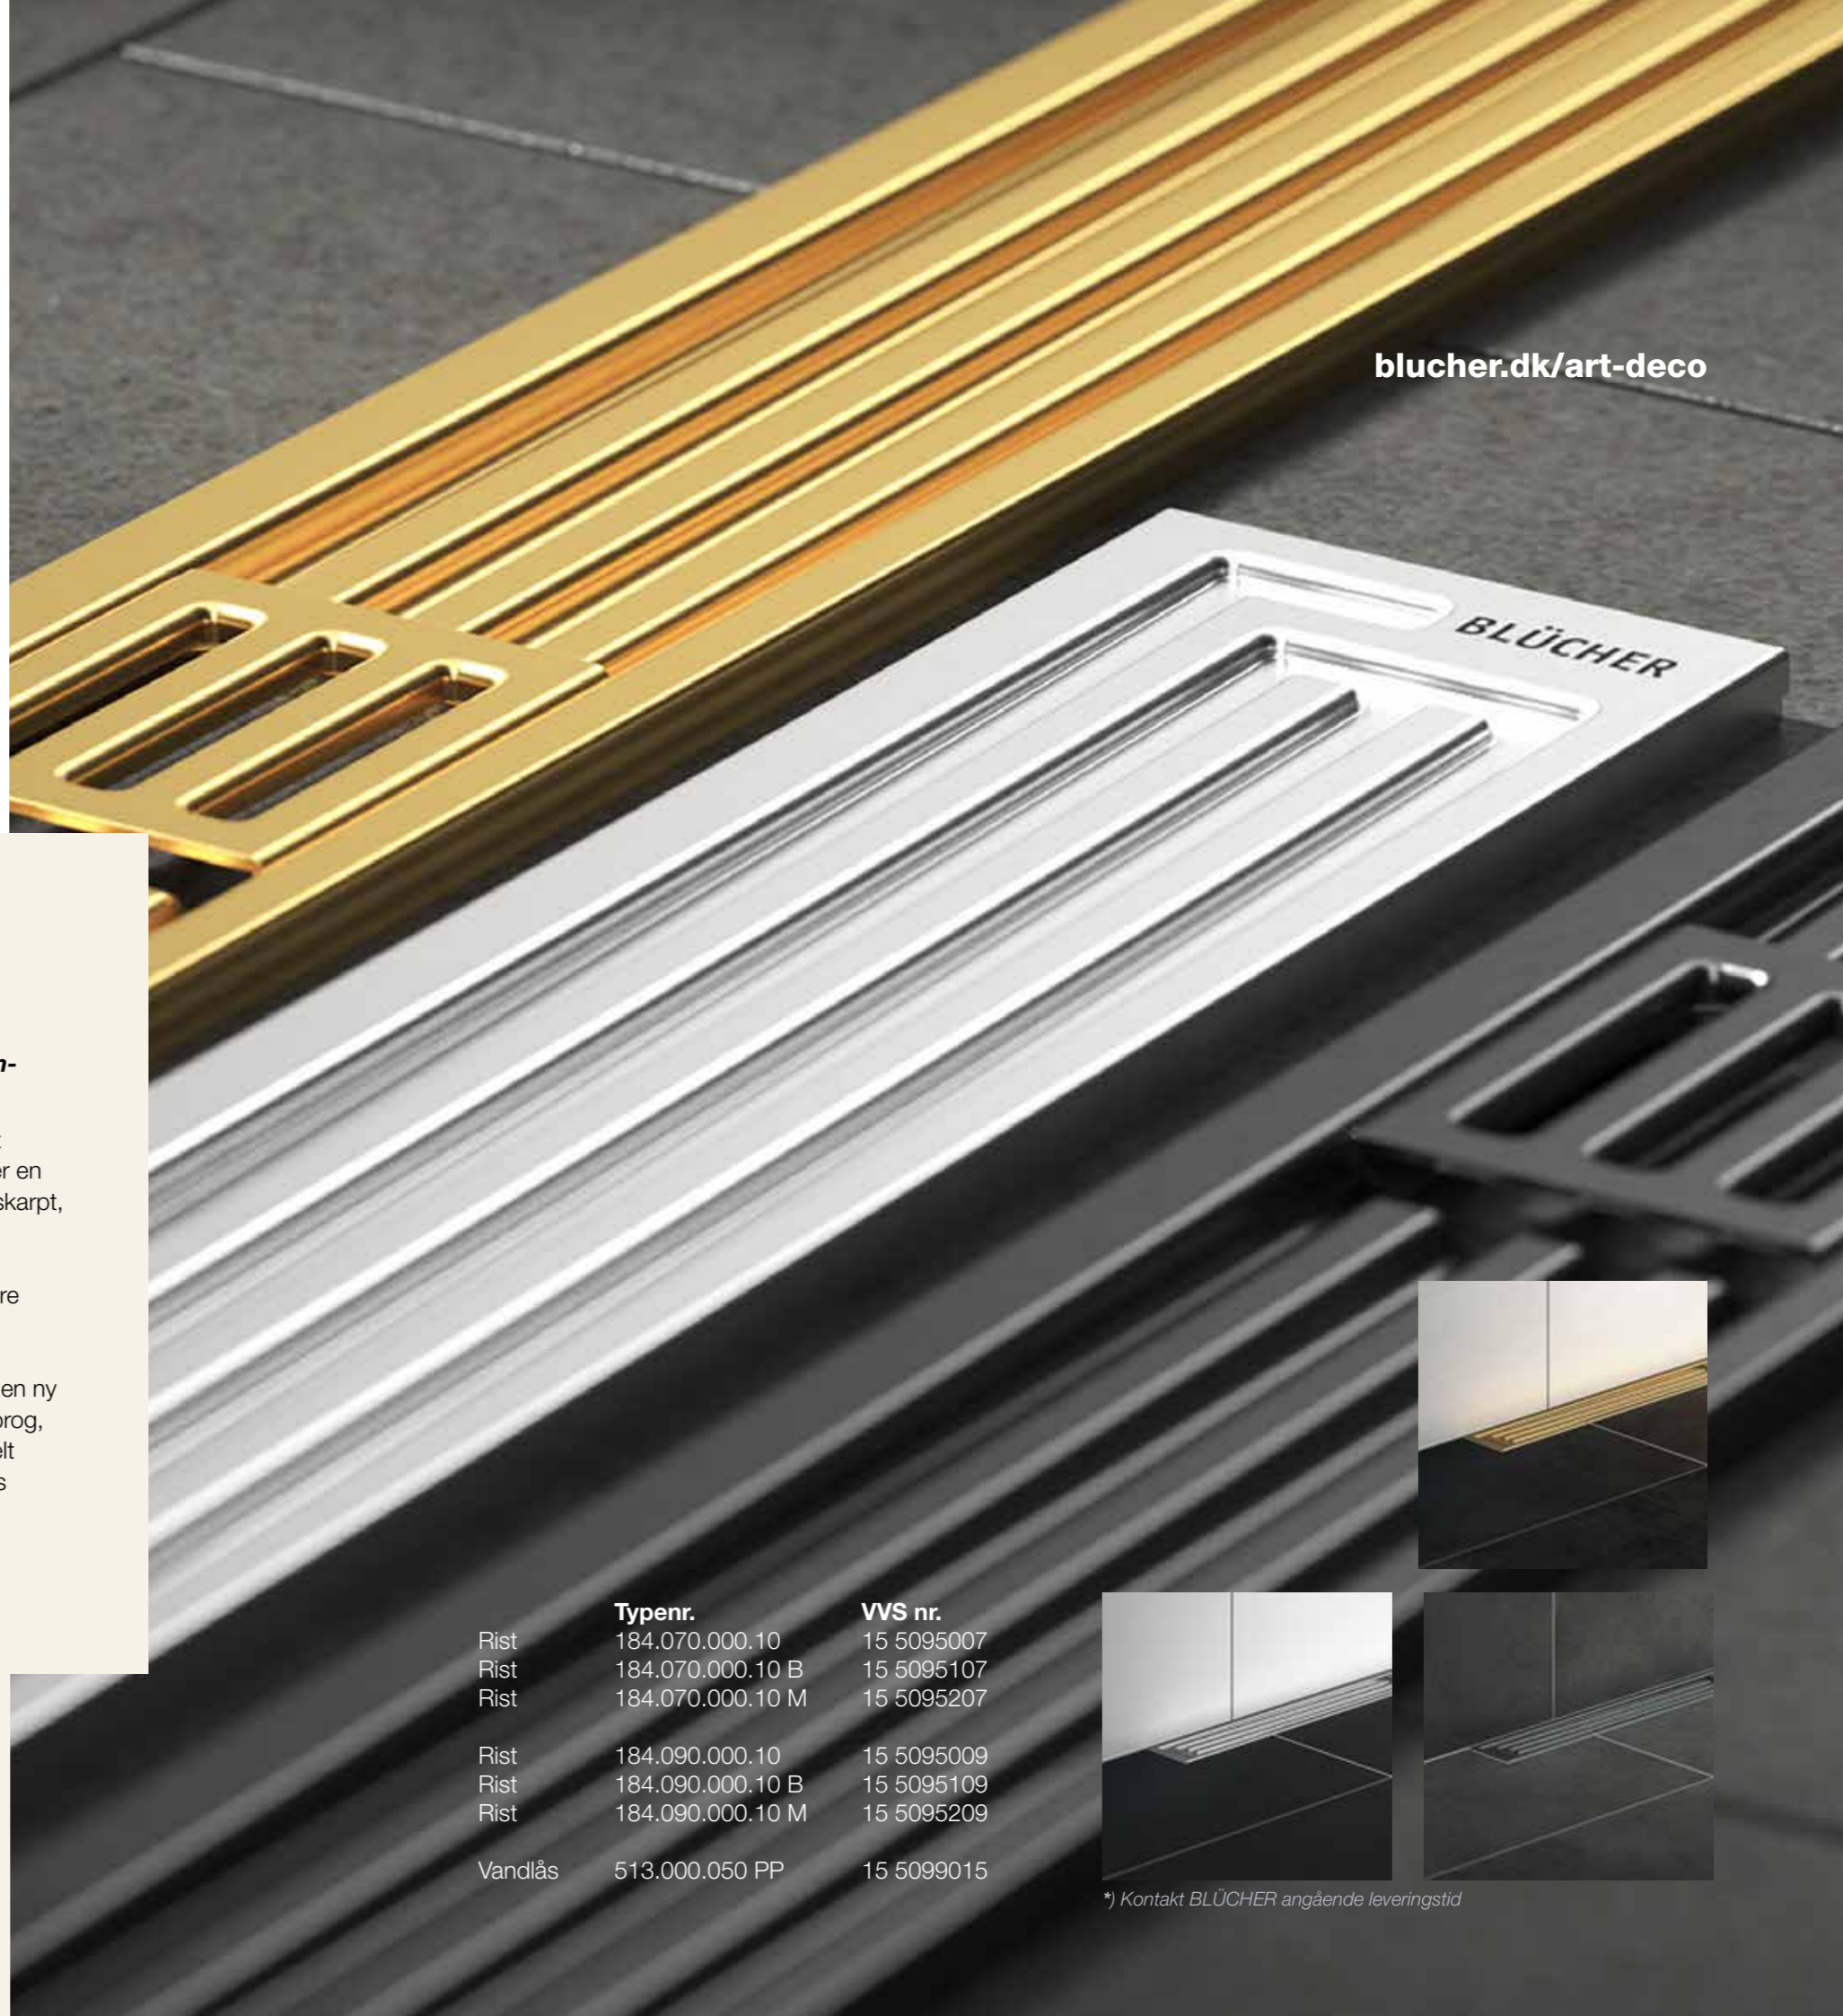

blucher.dk/art-deco

NY BADERUMSRENDE FRA BLÜCHER ER EN TRENDSETTER

Den nye baderumsrende Art Deco fra BLÜCHER® revolutionerer design, formsprog og funktionalitet, samt ikke mindst installation

Der er virkelig tænkt nyt, når det kommer til den nye baderumsrende BLÜCHER® Art Deco. Der er lagt stærke kræfter og innovation i designet, som i sit formsprog trækker en historisk tråd tilbage til de pressede stålvaske, men sat ind i en ny tid og med et knivskarpt, tidløst design.

Og innovationen er ikke stoppet med udseendet. Det gælder ikke mindst brugervenligheden, både for den, der skal holde baderummet rent, og for dem, der skal installere baderumsrenden. Arbejdsprocesserne er nemlig blevet stærkt forenklet.

Man skulle reelt ikke tro, at det var muligt at gøre så stor en forskel, når man udvikler en ny baderumsrende. Men det er sket med Art Deco, der anvender en teknik og et formsprog, man tidligere brugte til at presse rustfrie stålvaske. Tilsat et nyt minimalistisk, industrielt design og en udvikling af funktionen, nemlig effektiv afledning af vand, er det lykkedes BLÜCHER at komme med noget helt nyt.