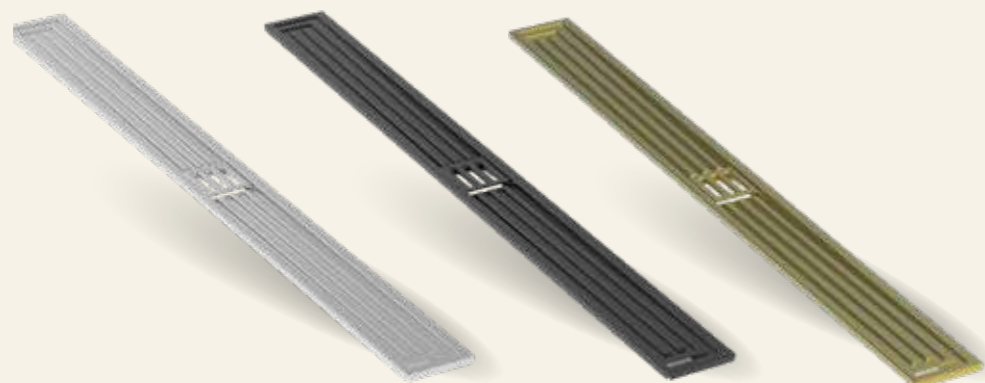

blucher.dk/art-deco

NY BADERUMSRENDE FRA BLÜCHER ER EN TRENDSETTER

Den nye baderumsrende Art Deco fra BLÜCHER® revolutionerer design, formsprog og funktionalitet, samt ikke mindst installation

Der er virkelig tænkt nyt, når det kommer til den nye baderumsrende BLÜCHER® Art Deco. Der er lagt stærke kræfter og innovation i designet, som i sit formsprog trækker en historisk tråd tilbage til de pressede stålvaske, men sat ind i en ny tid og med et knivskarpt, tidløst design.

Og innovationen er ikke stoppet med udseendet. Det gælder ikke mindst brugervenligheden, både for den, der skal holde baderummet rent, og for dem, der skal installere baderumsrenden. Arbejdsprocesserne er nemlig blevet stærkt forenklet.

Man skulle reelt ikke tro, at det var muligt at gøre så stor en forskel, når man udvikler en ny baderumsrende. Men det er sket med Art Deco, der anvender en teknik og et formsprog, man tidligere brugte til at presse rustfrie stålvaske. Tilsat et nyt minimalistisk, industrielt design og en udvikling af funktionen, nemlig effektiv afledning af vand, er det lykkedes BLÜCHER at komme med noget helt nyt.

	Typenr.	VVS nr.
Rist	184.070.000.10	15 5095007
Rist	184.070.000.10 B	15 5095107
Rist	184.070.000.10 M	15 5095207
Rist	184.090.000.10	15 5095009
Rist	184.090.000.10 B	15 5095109
Rist	184.090.000.10 M	15 5095209
Vandlås	513.000.050 PP	15 5099015

*) Kontakt BLÜCHER angående leveringstid